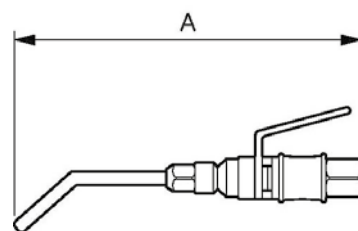

PISTOLE DI SOFFIAGGIO STYL'AIR

Pistola di soffiaggio metallica di sicurezza

Buse Metallico	Pressione max. di utilizzo 10	Materiale Acciaio nichelato
--------------------------	---	---------------------------------------

Codice	Portata a l/min	Livello sonoro (DBA)	Lunghezza (m)	Maschiatura	Dim. A (mm)
STL 101	80	80	0.09	G1/4	152